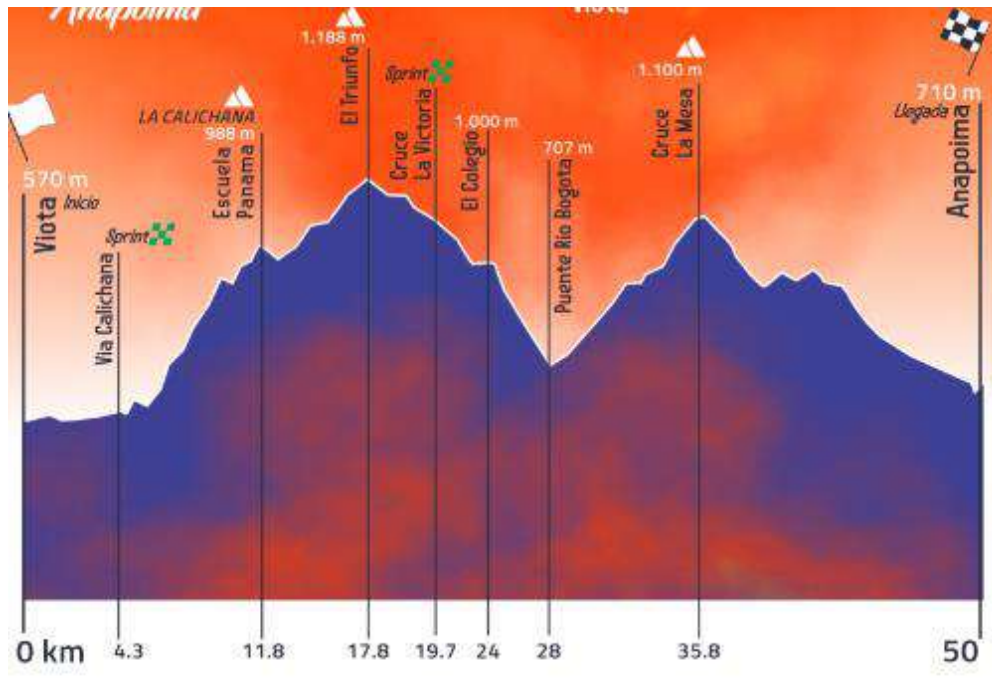

**CATEGORIAS DAMAS ELITE Y JUVENILES - PRIMERA ETAPA  
VIOTA-EL TRIUNFO - EL COLEGIO-LA MESA - ANAPOIMA**

HORA SALIDA: 8:00 AM

SITIO DE SALIDA: VIOTA

DISTANCIA: 50 KMS.

SITIO DE LLEGADA: PARQUE PRINCIPAL DE ANAPOIMA

**METAS VOLANTES:**

1. VIA CALICHINA KM 4.3 KM
2. CRUCE LA VICTORIA - KM 19.7

**PREMIOS DE MONTAÑA:**

1. ESCUELA PANAMA KM. 11.8 1RA. CATEG.
2. ALTO DEL TRIUNFO KM. 17.8 3RA. CATEG.
3. CRUCE DE LA MESA KM 35.8 2DA. CATEG.

**ZONAS DE ABASTECIMIENTO PIE EN TIERRA:**

1. SUBIENDO AL CRUCE DE LA MESA. KM 30 POR DOS KMS.

LIMITE CLASIFICACIÓN: 20%

LIMITE INTERMEDIO: ALTO DEL TRIUNFO

**NOTA:** LA PRIMERA ETAPA CUENTA CON LA PROTECCIÓN DE LOS ÚLTIMOS TRES KILOMETROS Y EL CORTE SERÁ A 1 SEGUNDO